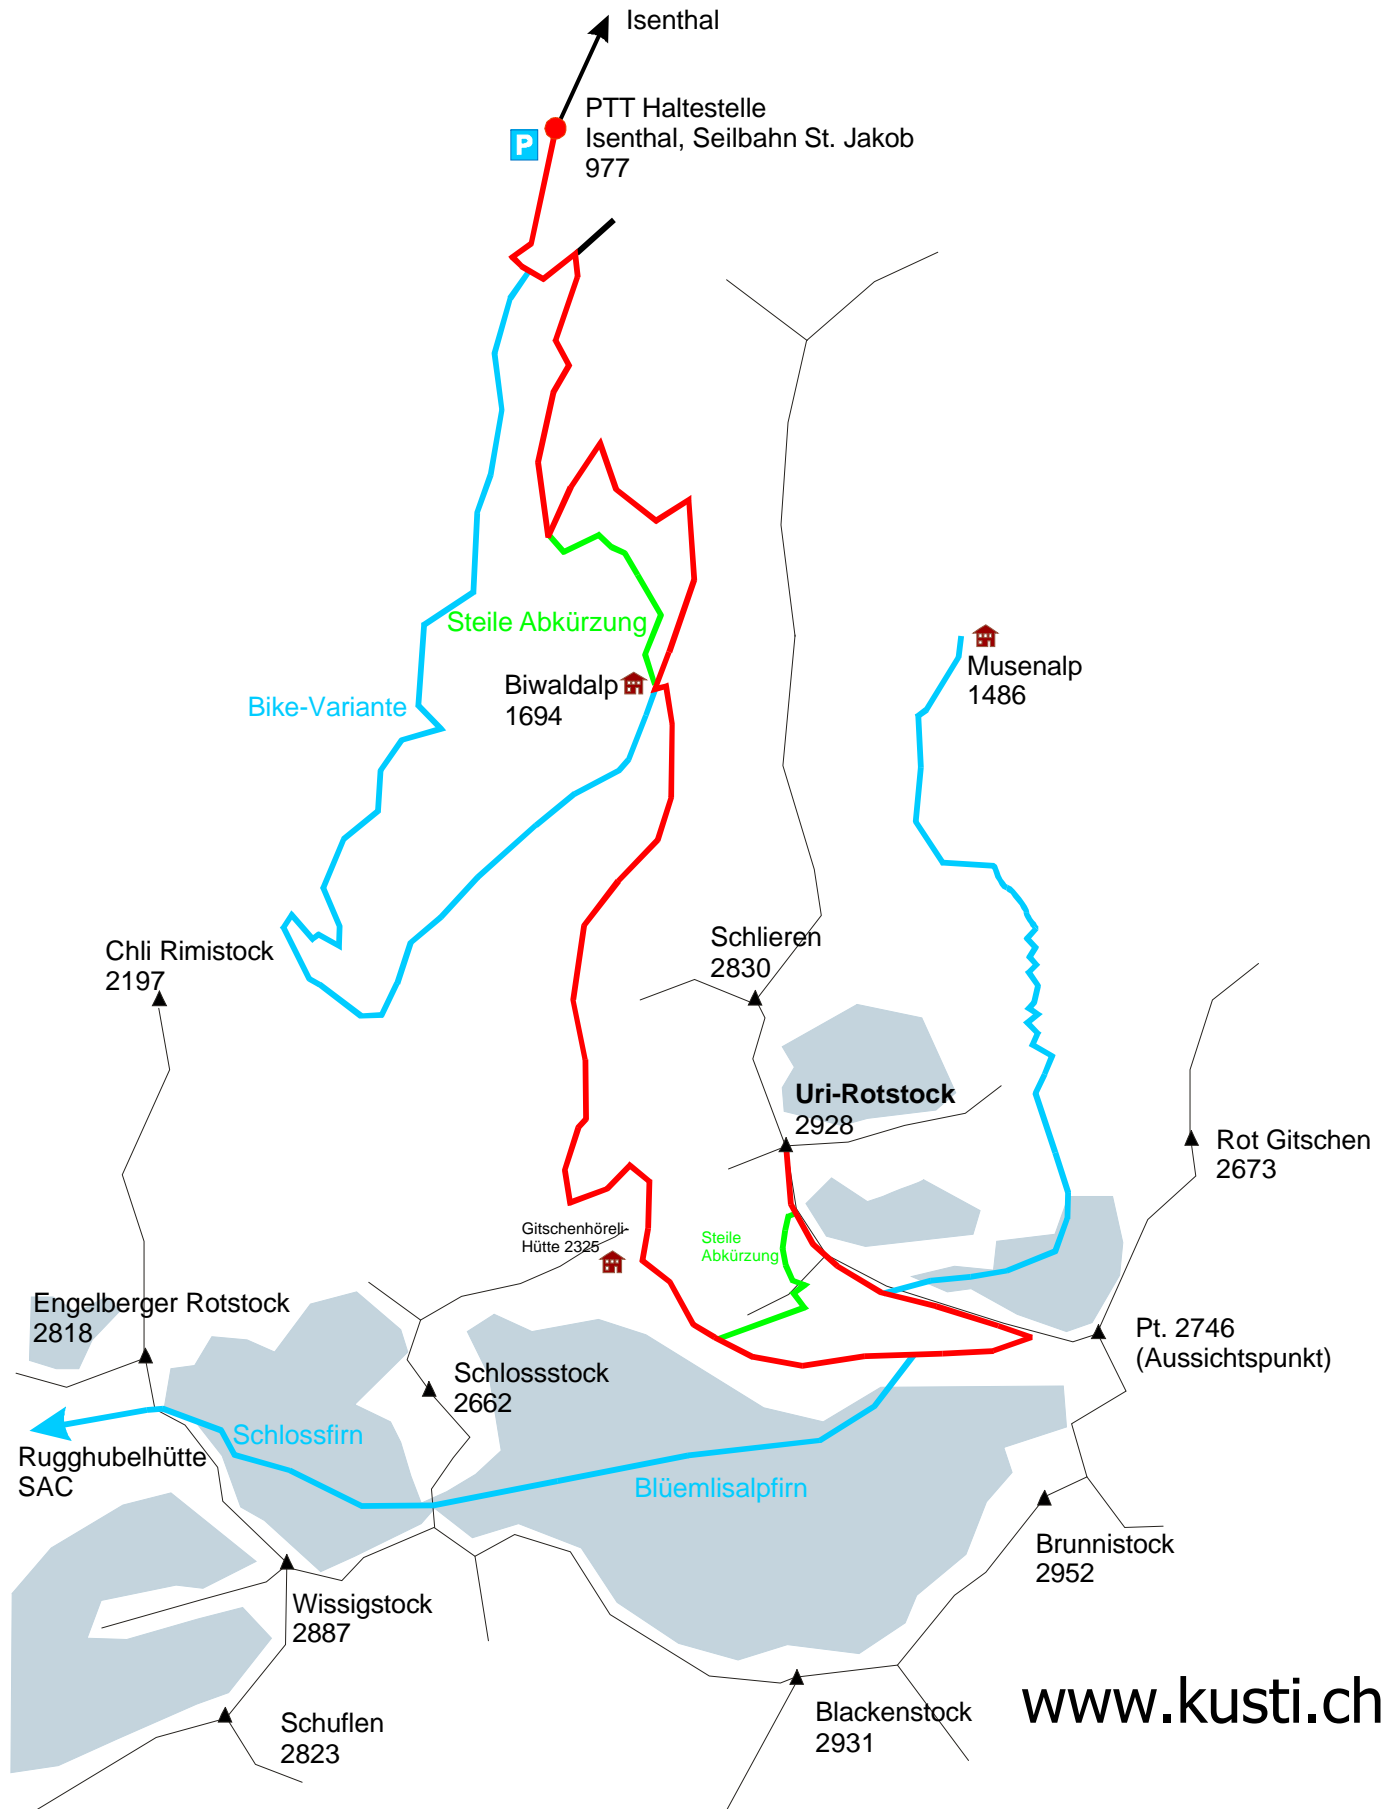

Wegskizze Tour Biwaldalp - Urirotstock

www.kusti.ch

Die Skizze ist nur in Verwendung mit den Landeskarten "Beckenried" (1171) und "Engelberg" (1191) im Massstab 1:25'000 der Landestopografie sinnvoll und dient lediglich als Tourenplanungsobjekt.